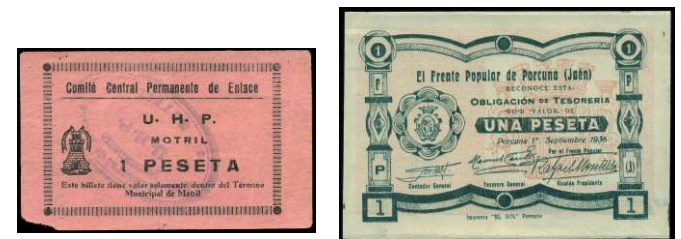

F 1205 MOTRIL (GRANADA) 1 PESETA. Sin fechar en papel rosa. Con tampón ovalado violeta tipo 2 del "COMITE CENTRAL-ENLACE

PERMANENTE-UHP" Mont. 978B aunque no lo cita en rosa. EBC. Raro . (Est. 100 €)..... 40 €

F 1206 FRENTE POPULAR DE PORCUNA (JAÉN) 1 PTA. 1 de Septiembre de 1936. Mont. 1156c var. no cat. (Rarisima variante sin reverso impreso, posiblemente prueba de imprenta) SC. Muy raro. (Est. 120 €)..... 35 €